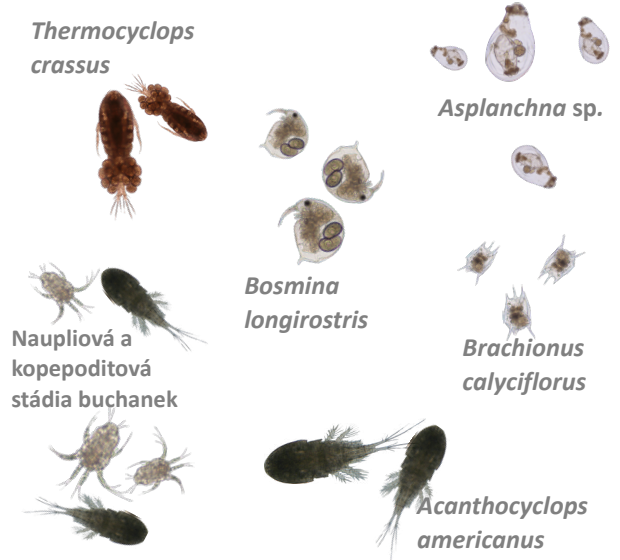

Typy zooplanktonu v rybnících

Hrubý

1000 μ m

Středně hrubý

Střední

Jemný

Velmi jemný

Prachový/nulový