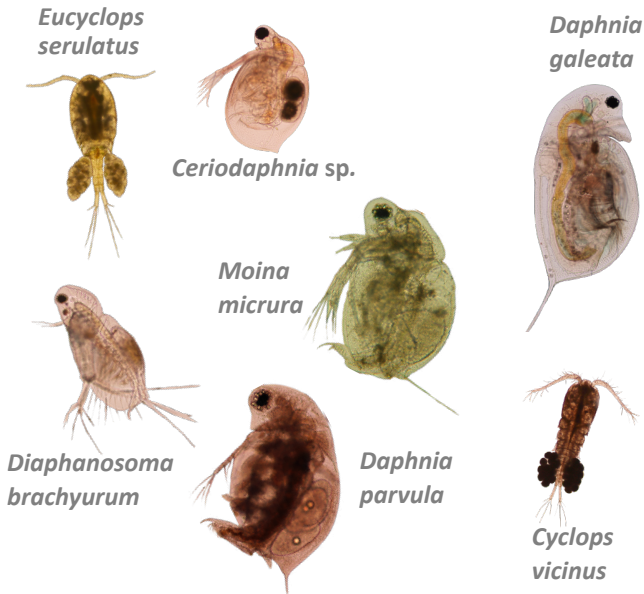

Typy zooplanktonu v rybnících

Hrubý

1000 μ m

Středně hrubý

Střední

Jemný

Velmi jemný

Prachový/nulový